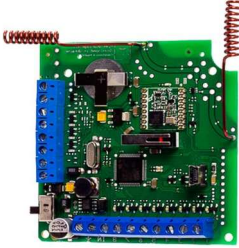

Módulos de Integración, Relés y Fuentes de Alimentación Jeweller

Módulos de Integración

OCBRIDGEPLUS

Módulos de integración de sensores cableados 2000 m

84,00 €

Módulo de integración de sensores Ajax con sistemas cableados - Bidireccional - Inalámbrico 868 MHz Jeweller - Compatible con otros accesorios de alarmas de nuestro catálogo: 8 zonas, hasta 100 dispositivos diferentes conectados - Antena interna alcance espacio libre 2000 m - Tamper anti-apertura - Alimentación USB (configuración) o 8~14 V - Software de gestión de dispositivos propio: Ajax ocBridge Configurator