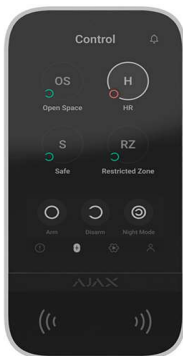

Teclado con pantalla IPS táctil y lector RFID de tarjetas/tags Ajax - Certificado grado 2 - Bidireccional - Inalámbrico 868 MHz Jeweller - Antena interna alcance espacio libre hasta 1700 m - Tamper anti-apertura y tornillo de fijación - Permite armado/desarmado total, por grupos y control de escenarios de automatización - Control de autenticación mediante códigos, lector RFID o Bluetooth - Notificaciones por fallos de funcionamiento y sonoras por alarmas o eventos - Indicador LED para mostrar estado del sistema - Alimentación 6 pilas AA 1.5V Litio o 12VDC - Uso interior - Incluye soporte