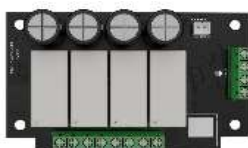

Módulo 4 relés independientes - Fibra, Cert. grado 3, Bidireccional, Bus 2000m, 1 in/4 out, Sin potencial, Modos: pulso y biestable, Configurable NC y NO, Compat. CC y CA, Alim. 24VDC, Compat. Hub Hybrid (2G, 4G).