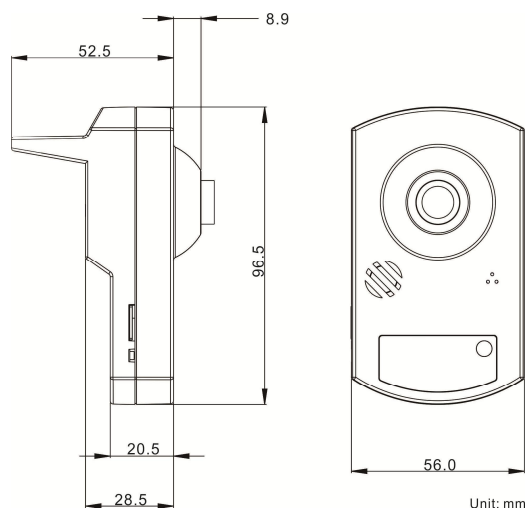

CCMS2010-IR CCMS2010-IRW

Cámara IP compacta de 2 megapíxel con iluminación infrarroja integrada, modelos PoE y WiFi

CCMS2010-IR
CCMS2010-IRW

La nueva cámara IP de Siemens incorpora numerosas funciones avanzadas para satisfacer los requisitos de seguridad actuales, combinando rendimiento con baja iluminación y claridad en un tamaño ultracompacto. Su instalación es flexible, pudiendo realizarse con WiFi o con LAN (PoE); también es compatible con ONVIF, mientras que la iluminación de infrarrojos integrada garantiza la mejor calidad de imagen posible para cualquier aplicación. Diseñada para ser compatible con nuestros sistemas SPC de detección de intrusos, esta cámara de 2 MP de transmisión Quad en full HD completa nuestra gama de productos IP como dispositivo para interior conectable en red y fácil de usar.

- Sensor de 2 megapíxel (1/2,7")
- Iluminación infrarroja integrada
- D/N con filtro mecánico de corte de infrarrojos
- Micrófono y altavoz incorporados
- Full HD 1080p @ >25 fps
- Transmisiones Quad H.264/MJPEG
- Codificación simultánea H.264 y MJPEG
- Objetivo gran angular para visión óptima (2,8 mm)
- Compatible con el sistema de intrusión SPC de Siemens para grabación previa/posterior a alarmas
- Modelos PoE y WIFI
- Compatible con el protocolo ONVIF (perfil de secuencia conforme a S)
- Detección de movimiento básica y alarma de manipulación
- Admite tarjeta microSD de hasta 32 GB (4 GB incluidos)
- Alimentación y soporte de cámara incluidos

■ Datos técnicos

CCMS2010-IR

CCMS2010-IRW

Cámara

Sensor de imagen	CMOS progresivo 1/2,7"
Píxeles efectivos	1920 (H) x 1080 (V)
Iluminación mínima	Color: 0,2 lux (F1,2) 30 IRE B/N: 0,02 lux (F1,2) 30 IRE

Balance de blancos	Manual / AWB / ATW
--------------------	--------------------